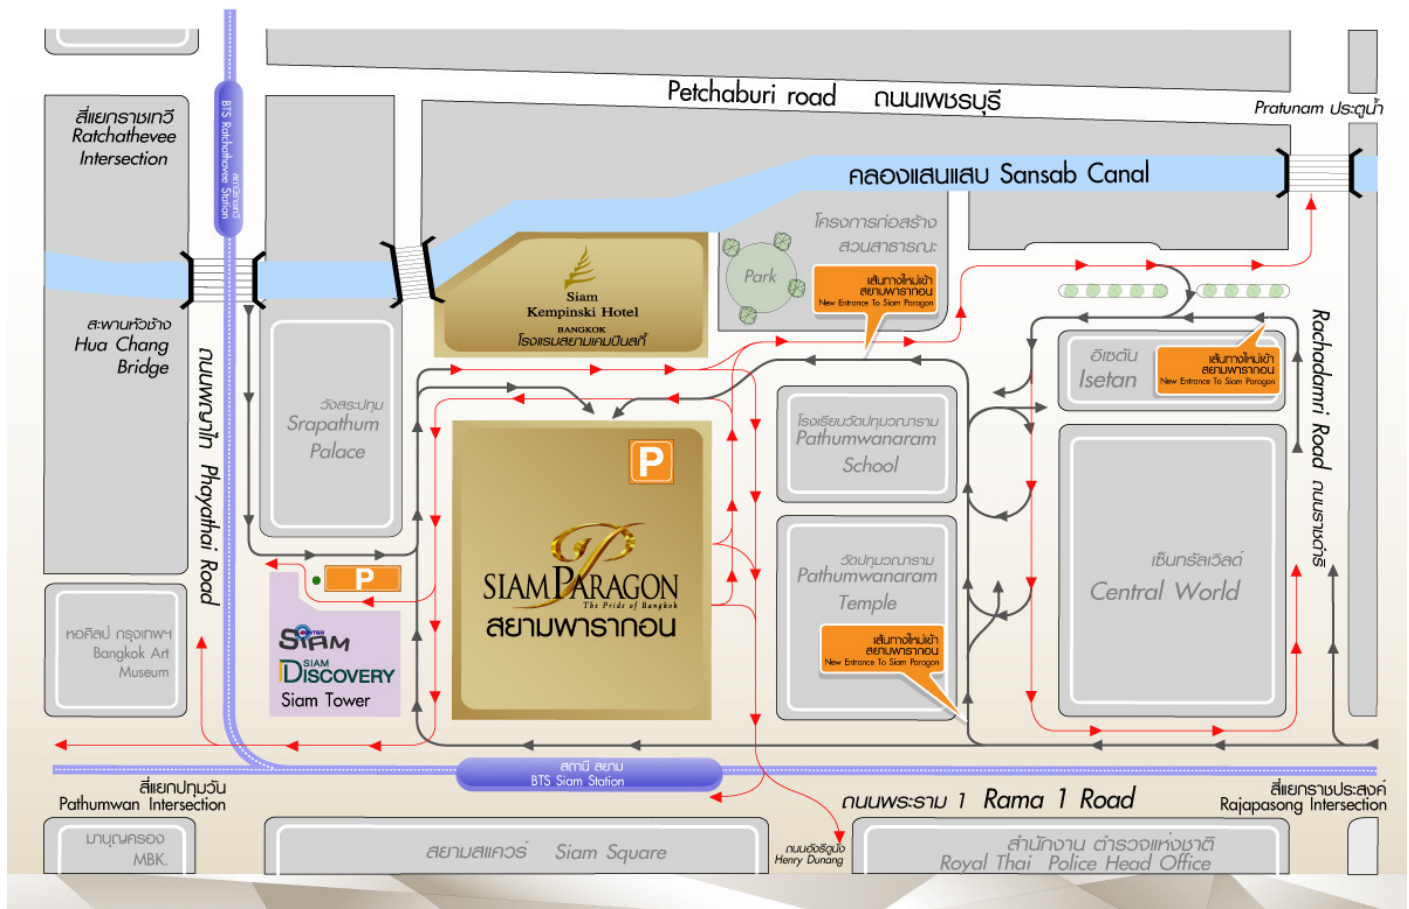

แผนที่สถานที่ประชุมสามัญผู้ถือหุ้นประจำปี 2562 ของบริษัท บ้านปู จำกัด (มหาชน)
**Map of the 2019 Annual General Meeting of Shareholders of
 Banpu Public Company Limited**

แผนที่เส้นทางเข้า-ออก สยามพารากอน
Entrance-Exit Siam Paragon Map

รอยัล พารากอน ฮอลล์ตั้งอยู่บนชั้น 5 ของศูนย์การค้าสยามพารากอน ท่านสามารถ
 เลือกใช้เส้นทางในตัวอาคารขึ้นไปยัง รอยัล พารากอน ฮอลล์ ได้ทั้งหมด 3 เส้นทาง

- บันไดเลื่อน บริเวณด้านหน้าถนนพระราม 1 ซึ่งชั้น M เชื่อมกับสถานีรถไฟฟ้า BTS
- ลิฟท์แก้ว ฟุ่ง Jewel
- ลิฟท์ฟุ่งใต้ จากบริเวณศูนย์อาหารชั้น G