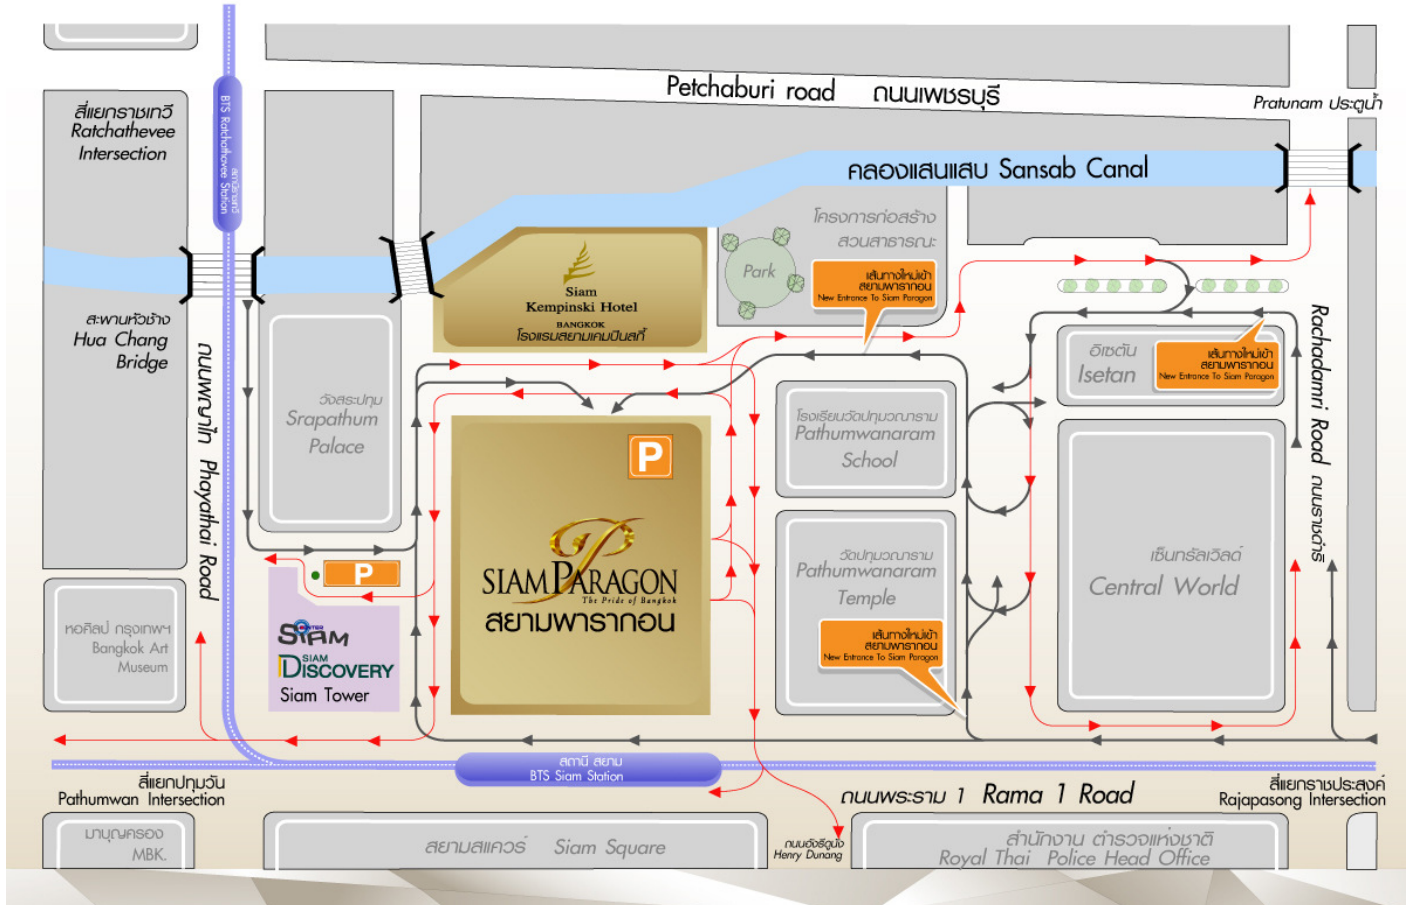

แผนที่สถานที่ประชุมสามัญผู้ถือหุ้นประจำปี 2561 ของบริษัท บ้านปู จำกัด (มหาชน)
**Map of the 2018 Annual General Meeting of Shareholders of
 Banpu Public Company Limited**

แผนที่เส้นทางเข้า-ออก สยามพารากอน
Entrance-Exit Siam Paragon Map

Once you are within the Paragon Shopping Complex, you may proceed to the Royal Paragon Hall via one of the following three routes.

- Take the escalator in the zone adjacent to Rama 1 Road. To facilitate your access of the compounds, the mezzanine floor on this side is connected to Siam BTS Station.
- Take the glass lift in the Jewelry Zone
- Take the lift in the South section from the Food Center area on Floor G