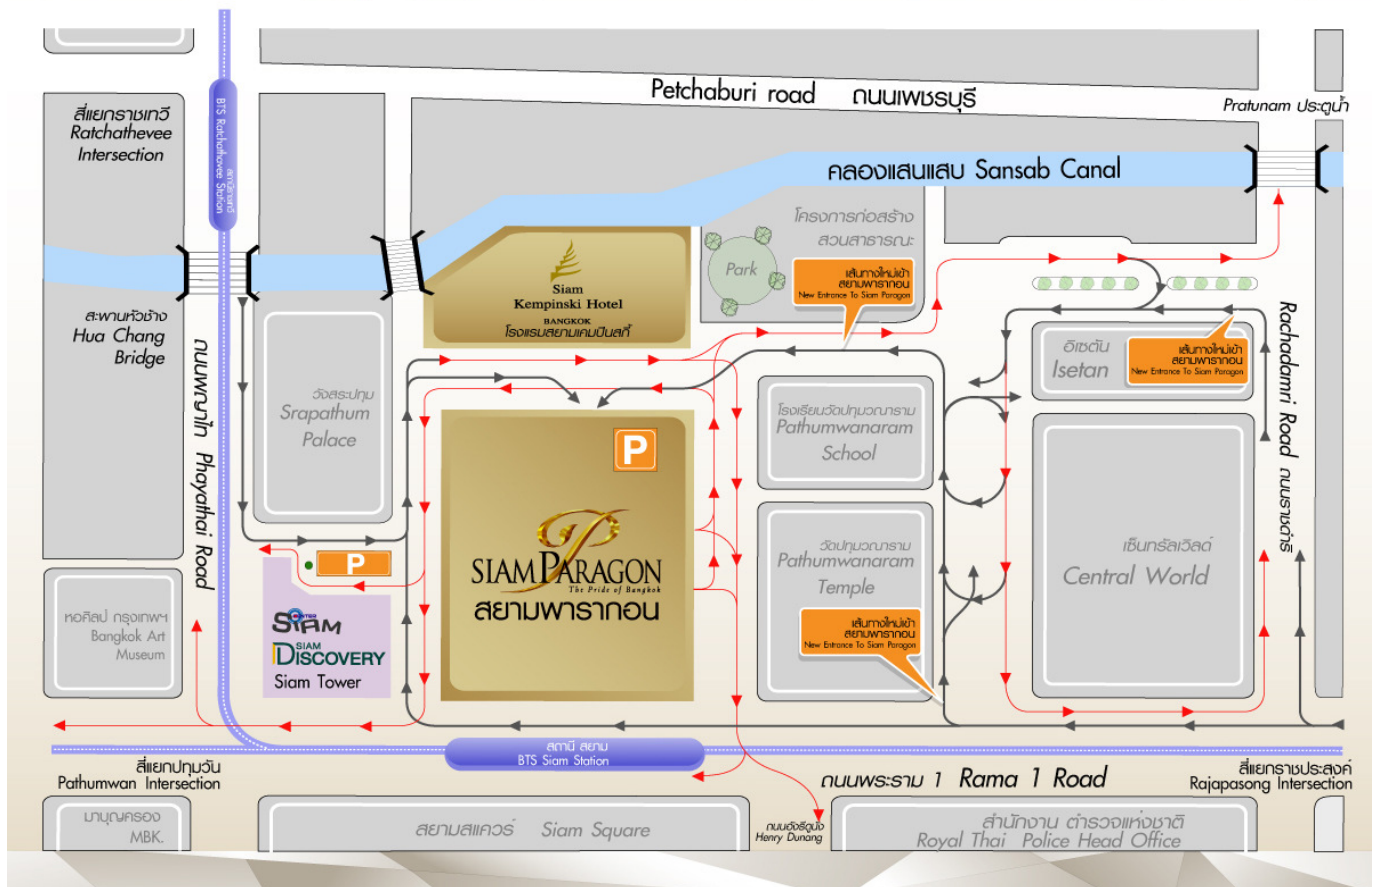

แผนที่สถานที่ประชุมสามัญผู้ถือหุ้นประจำปี 2560 ของบริษัท บ้านปู จำกัด (มหาชน)  
 Map of the 2017 Annual General Meeting of Shareholders of  
 Banpu Public Company Limited

แผนที่เส้นทางเข้า-ออก สยามพารากอน  
 Entrance-Exit Siam Paragon Map

รอยัล พารากอน ฮอลล์ตั้งอยู่บนชั้น 5 ของศูนย์การค้าสยามพารากอน ท่านสามารถ  
 เลือกใช้เส้นทางในตัวอาคารขึ้นไปยัง รอยัล พารากอน ฮอลล์ ได้ทั้งหมด 3 เส้นทาง

- บันไดเลื่อน บริเวณด้านหน้าถนนพระราม 1 ซึ่งชั้น M เชื่อมกับสถานีรถไฟฟ้า BTS
- ลิฟท์แก้ว ฟังก์ Jewel
- ลิฟท์ฝั่งใต้ จากบริเวณศูนย์อาหารชั้น G