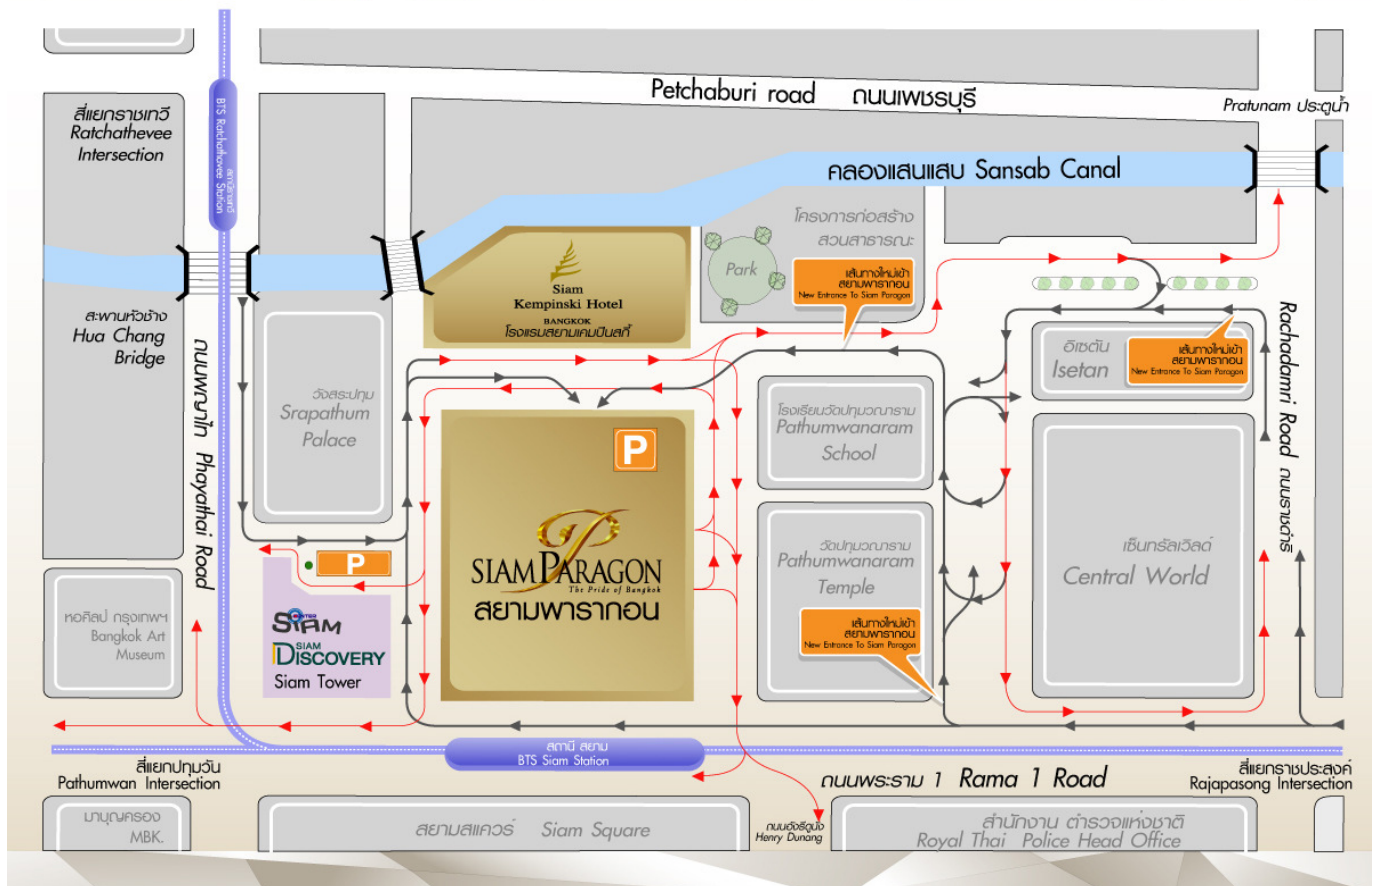

แผนที่สถานที่ประชุมสามัญผู้ถือหุ้นประจำปี 2558 ของบริษัท บ้านปู จำกัด (มหาชน)
 Map of the 2015 Annual General Meeting of Shareholders of
 Banpu Public Company Limited

แผนที่เส้นทางเข้า-ออก สยามพารากอน
 Entrance-Exit Siam Paragon Map

Once you are within the Paragon Shopping Complex, you may proceed to the Royal Paragon Hall via one of the following three routes.

- Take the escalator in the zone adjacent to Rama 1 Road. To facilitate your access of the compounds, the mezzanine floor on this side is connected to Siam BTS Station.
- Take the glass lift in the Jewelry Zone
- Take the lift in the South section from the Food Center area on Floor G