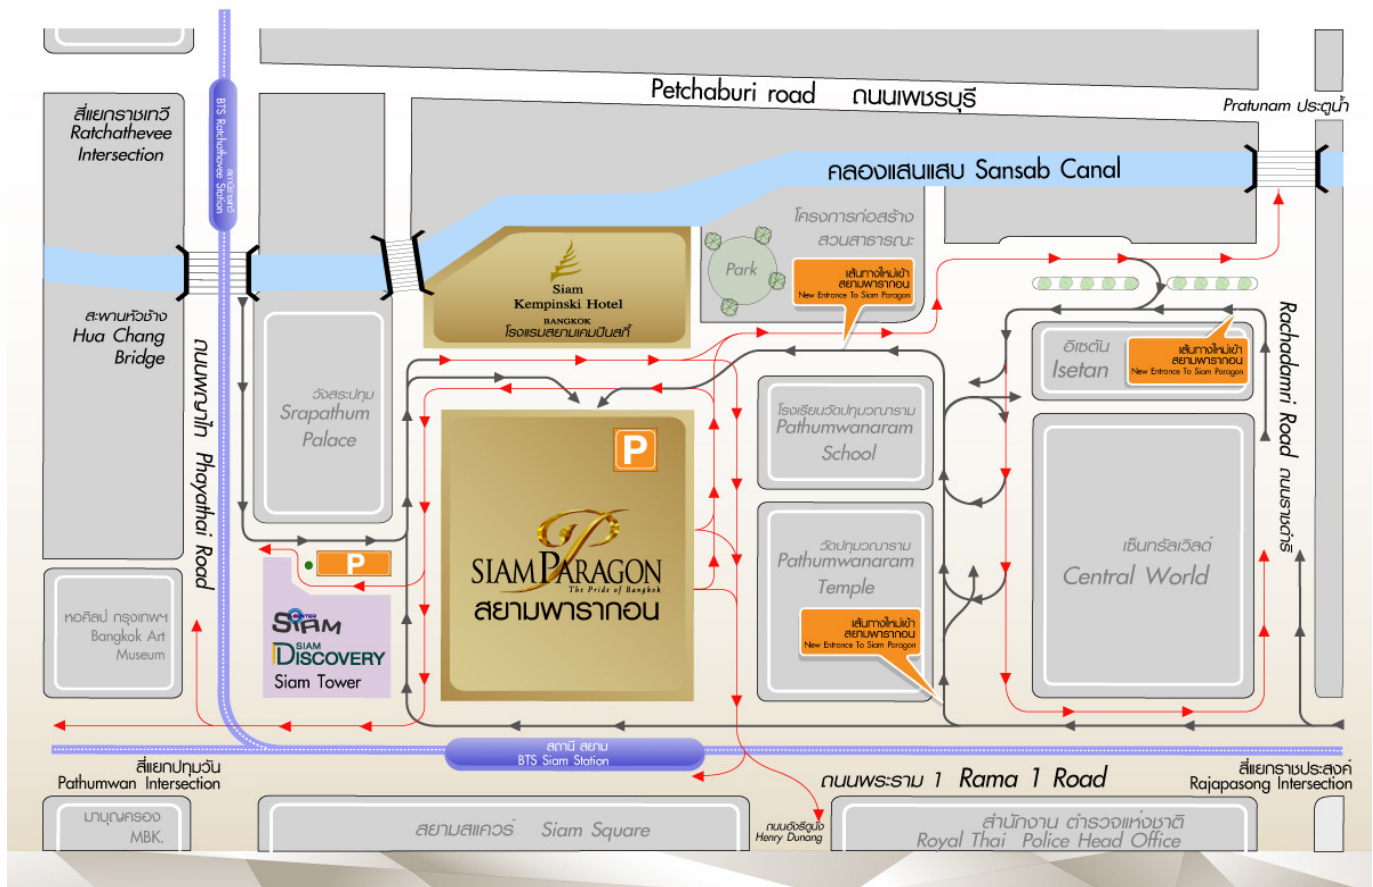

แผนที่สถานที่ประชุมสามัญผู้ถือหุ้นประจำปี 2558 ของบริษัท บ้านปู จำกัด (มหาชน)  
 Map of the 2015 Annual General Meeting of Shareholders of  
 Banpu Public Company Limited

แผนที่เส้นทางเข้า-ออก สยามพารากอน  
 Entrance-Exit Siam Paragon Map

รอยัล พารากอน ฮอลล์ตั้งอยู่บนชั้น 5 ของศูนย์การค้าสยามพารากอน ท่านสามารถ  
 เลือกใช้เส้นทางในตัวอาคารขึ้นไปยัง รอยัล พารากอน ฮอลล์ ได้ทั้งหมด 3 เส้นทาง

- บันไดเลื่อน บริเวณด้านหน้าถนนพระราม 1 ซึ่งชั้น M เชื่อมกับสถานีรถไฟฟ้า BTS
- ลิฟท์แก้ว ฝั่ง Jewel
- ลิฟท์ฝั่งใต้ จากบริเวณศูนย์อาหารชั้น G