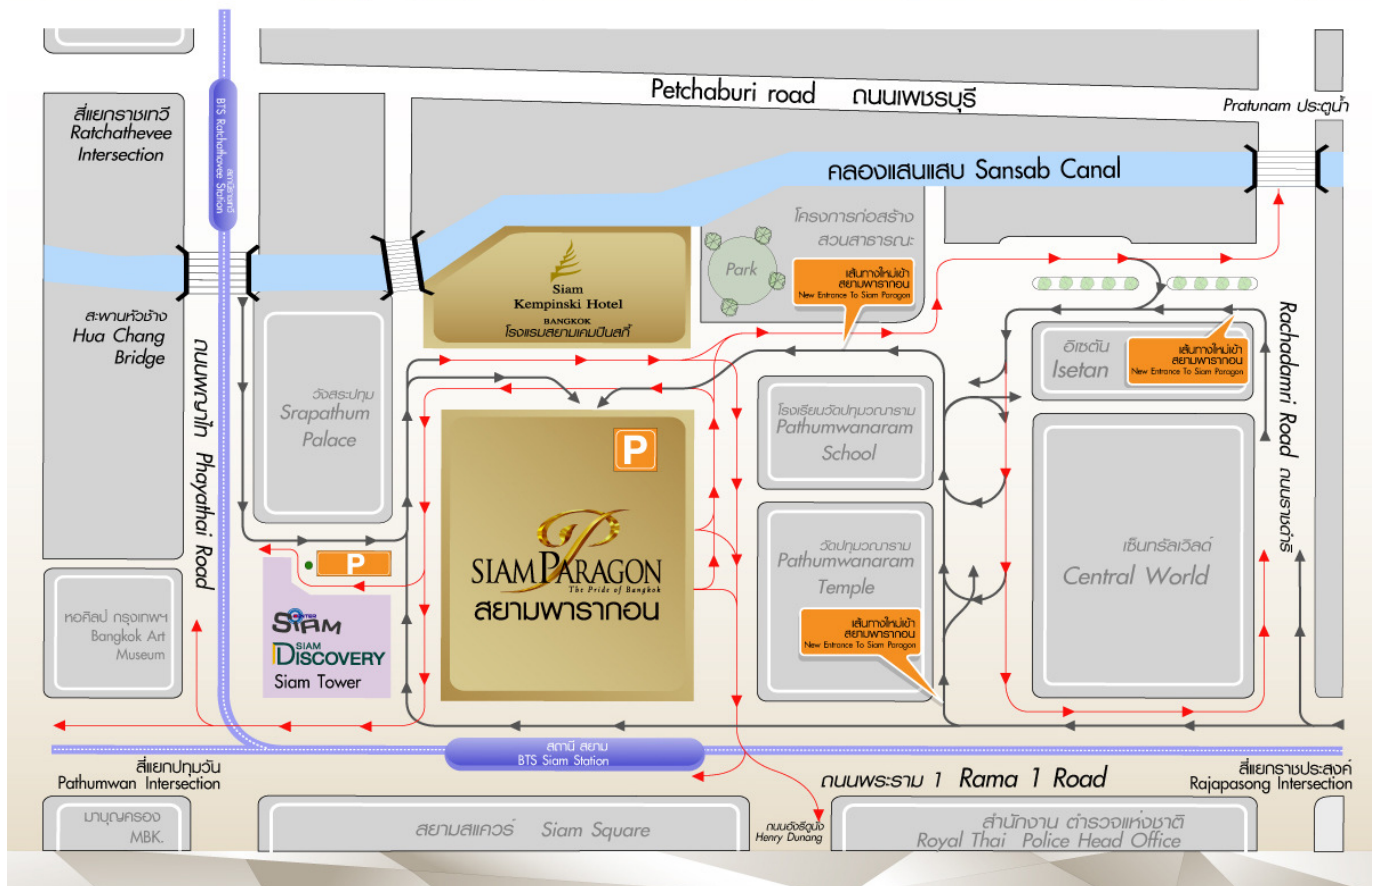

แผนที่สถานที่ประชุมวิสามัญผู้ถือหุ้นครั้งที่ 1/2557 ของบริษัท บ้านปู จำกัด (มหาชน)
 Map of the Extraordinary General Meeting of Shareholders No.1/2014 of
 Banpu Public Company Limited

แผนที่เส้นทางเข้า-ออก สยามพารากอน
 Entrance-Exit Siam Paragon Map

Once you are within the Paragon Shopping Complex, you may proceed to the Royal Paragon Hall via one of the following three routes.

- Take the escalator in the zone adjacent to Rama 1 Road. To facilitate your access of the compounds, the mezzanine floor on this side is connected to Siam BTS Station.
- Take the glass lift in the Jewelry Zone
- Take the lift in the South section from the Food Center area on Floor G